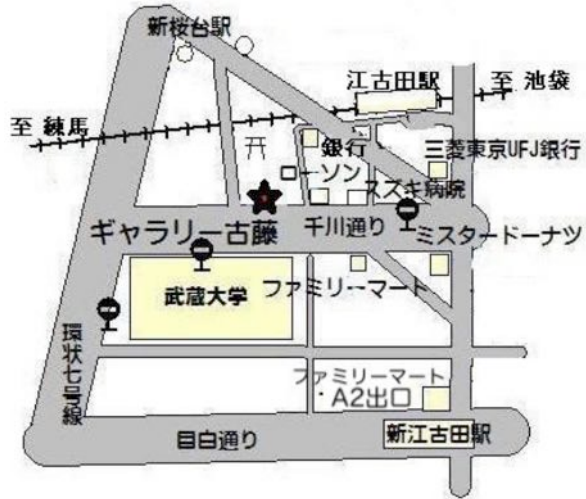

## 会場へのアクセス

**ギャラリー古藤** [練馬区栄町 9-16]

- \* 武蔵大学正門斜め前、千川通り沿い
- 西武池袋線「江古田駅」南口徒歩約 5 分
- 西武有楽町線「新桜台駅」2 番出口徒歩 7 分
- 地下鉄大江戸線「新江古田駅」A2 出口徒歩 10 分